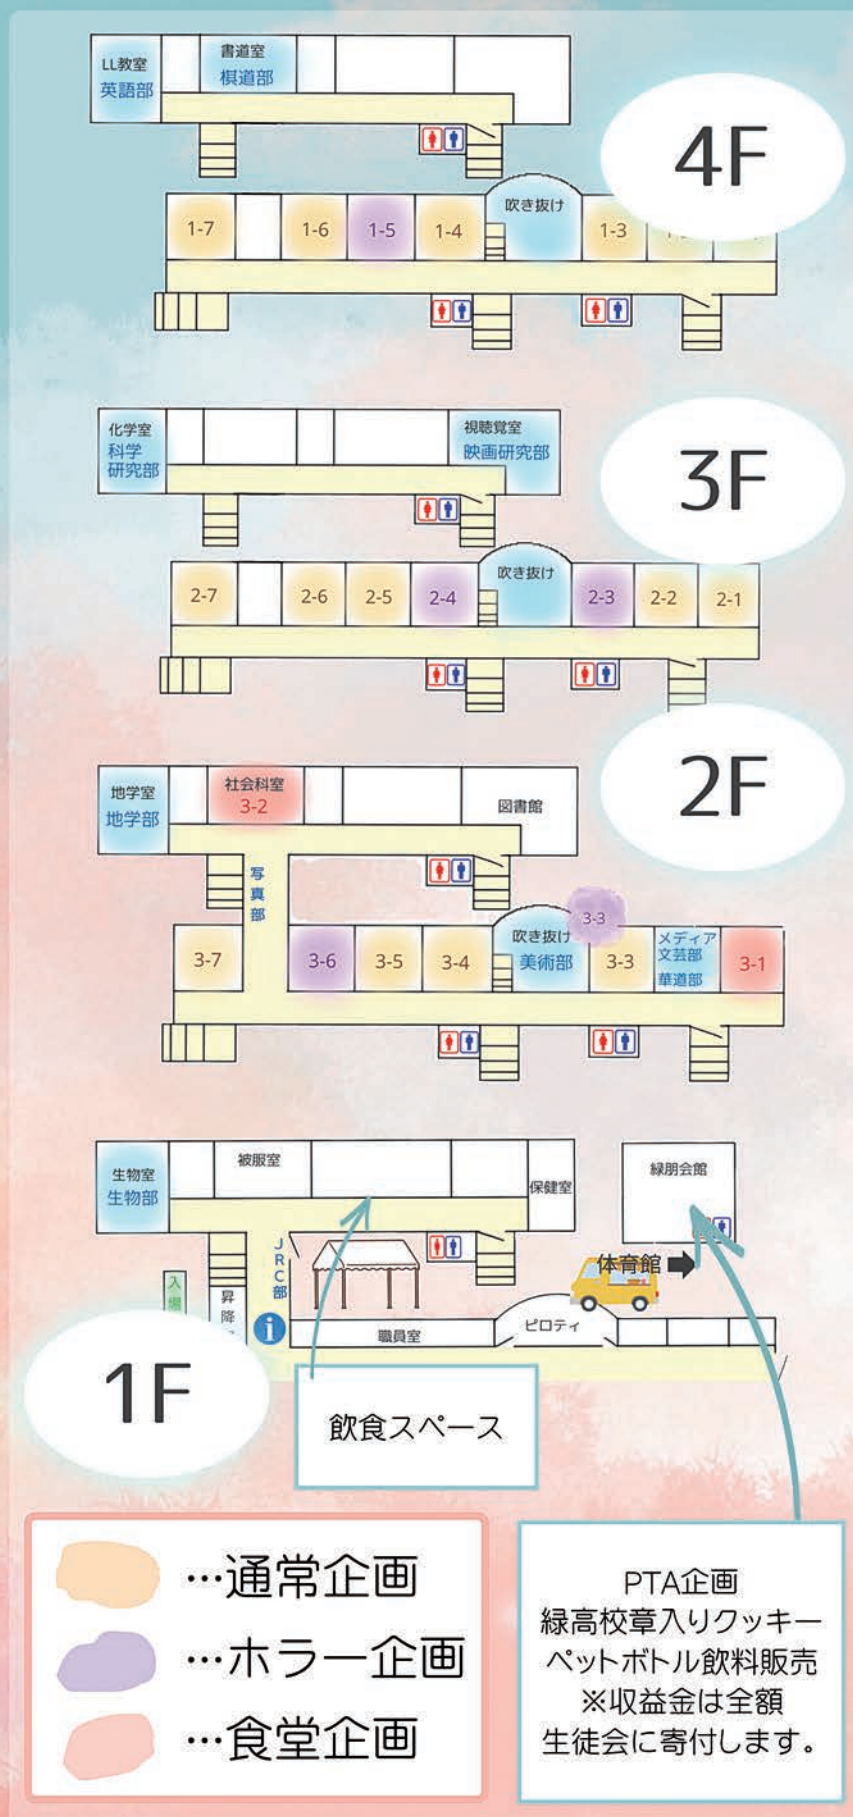

ポスター 鈴木琳賀
パンフレット表紙 阿部百花

クラス	タイトル	PR
1-1	You are a toy! トイストーリー 脱出ゲーム	アンディに見つかるな! おもちゃ箱アドベンチャー
1-2	ウチらが噂のウマ息子 ～メイド服ver～	最速ヒロイン決定戦
1-3	縁日	一足早い縁日でお楽しみください!
1-4	サラマンダー伝説	エネルギー弾でサラマンダーをやっつけよう!
1-5	ペットショップかと思ったら ホラーでした	凶暴化した動物のいる 廃墟と化した ペットショップから 脱出せよ。
1-6	妖怪バスターズ ～ウィスパーク救出大作戦～	本当のウィスパークに 会えるかも
1-7	ぐるりワニ	油断禁物! 解いて逃げて生き残れ!!
2-1	総理、狙われています。	来ればわかる! 絶対楽しいから
2-2	SUPER RYOKUKO WORLD	ピーチ姫がさらわれた!! ヒーローになる準備は できている??
2-3	∞病棟 ～消えた少女の記録～	廃病院に隠された 少女失踪後の秘密
2-4	CRAZY MOUSE	“あいつ”を見た者は 二度と帰ることはできない
2-5	子。 一沈没船について	成功あり失敗ありの 脱出ゲーム! 沈没していく緊張感を 味わえます
2-6	銀河トーマス 2-6	トーマスと一緒に 宇宙へ飛び出そう!!
2-7	賭博冥土録ヒデヒロ	債務者募集中

- ・2F吹き抜け前
理数科3年のポスター展示
- ・体育館は駐車場側ドアから
でも出入り可能です。

クラス	タイトル	PR
3-1	Maybe Maid Cafe	おかえりなさいませ メイド達がお奉仕いたします
3-2	じゅん屋。	その空腹、うちらが救います 『たこ焼きじゅん屋』営業中 ※社会科室
3-3	廃病棟	縫ゆ>? 縫縫網部 峨溪 IV懲り2縫懐
3-4	ハリーポッターと 秘密の部屋	3-4魔法学校に 入学して 魔法を学ぼう
3-5	「ANDYの部屋へ さあ行くぞ!!」	スターコマンドからの緊急司令 今日から君もスペースレンジャー
3-6	鎌物語 ～恐怖の美術館編～	大好評につき 続編開催決定!
3-7	ハニーハンター	トロッコに乗って プーさんに はちみつを届けよう!